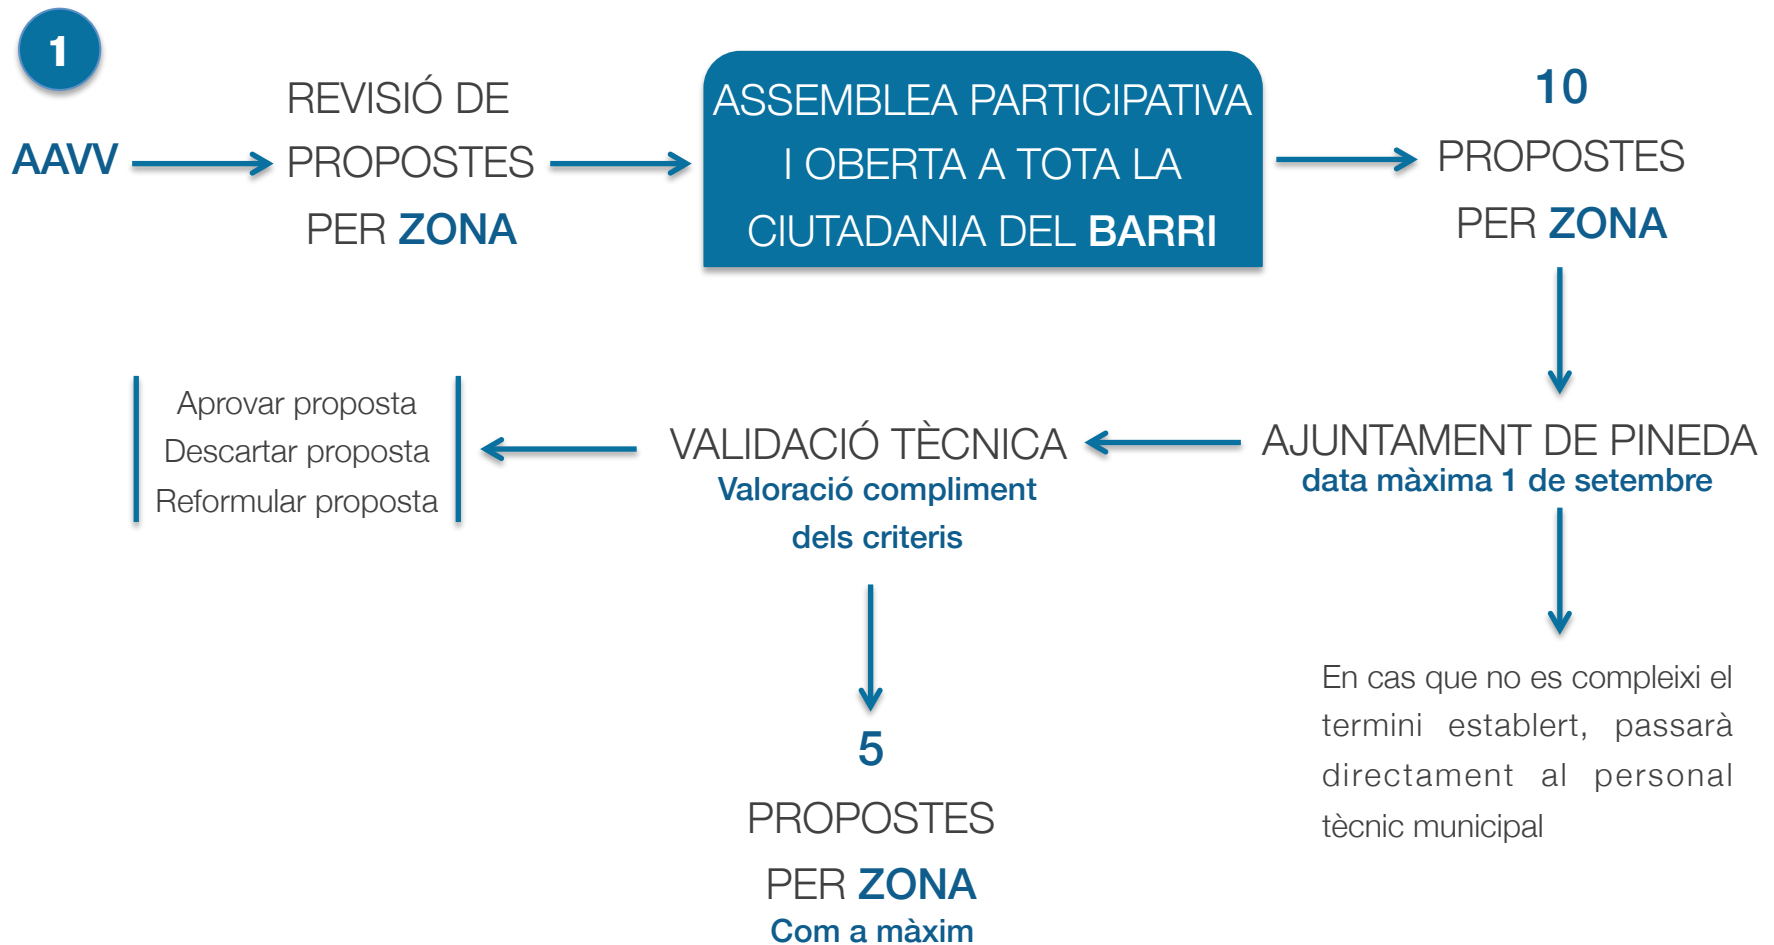

FASE 2

VALORACIÓ DE LES PROPOSTES I PUBLICITAT DE LES ESCOLLIDES PER CADA ZONA