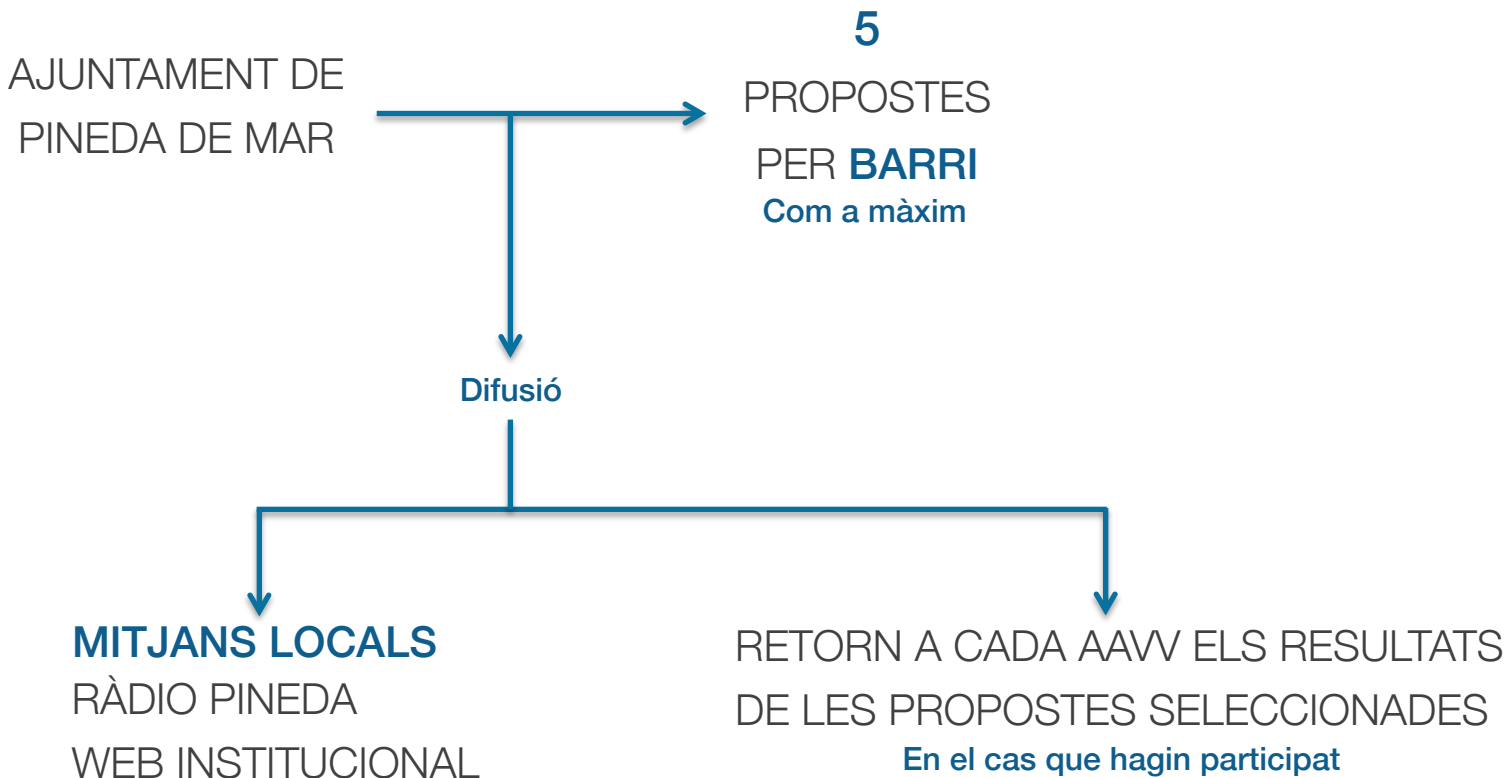

2

PROPOSTA SENSE
REPRESENTANT DE
ZONA/BARRI

VALIDACIÓ TÈCNICA PER
PART DE L'AJUNTAMENT
Valoració compliment
dels criteris

Aprovar proposta
Descartar proposta
Reformular proposta

**Representants polítics
del govern**

DIFUSIÓ I PROMOCIÓ DE LES PROPOSTES

CONSULTA CIUTADANA

QUI POT VOTAR?

- PERSONES EMPADRONADES A PINEDA DE MAR
- MAJORS DE 16 ANYS

QUÈ ES VOTARÀ?

CONSULTA CIUTADANA

ES TRIARAN LES OPCIONS MÉS VOTADES PER A CADA UNA DE LES ZONES: