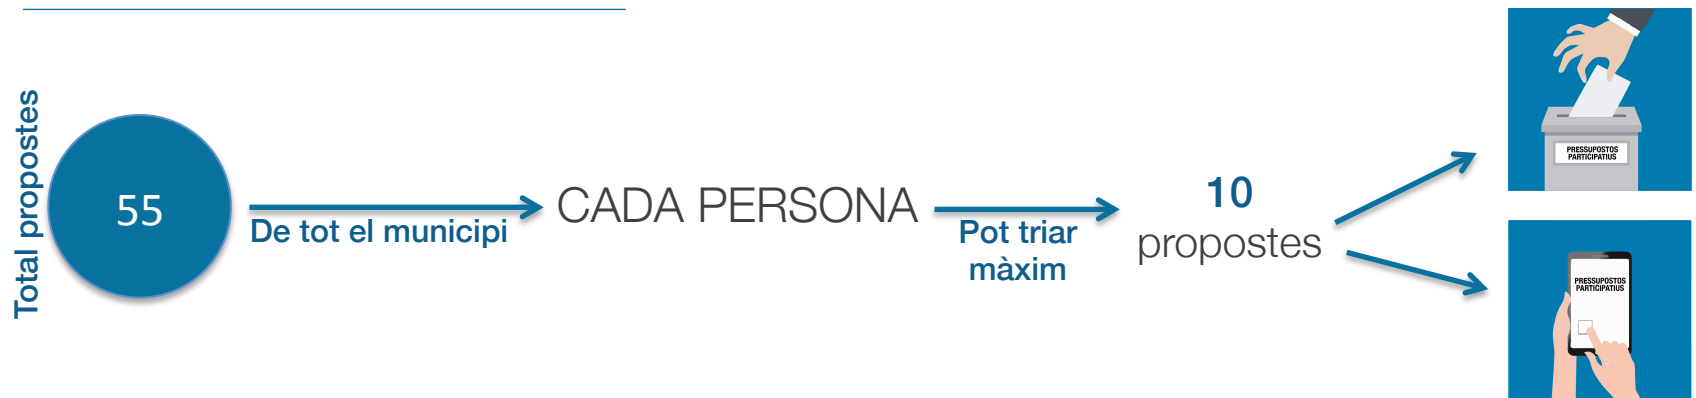

2

PROPOSTA SENSE
REPRESENTANT DE
ZONA/BARRI

VALIDACIÓ TÈCNICA PER
PART DE L'AJUNTAMENT
Valoració compliment
dels criteris

Aprovar proposta
Descartar proposta
Reformular proposta

**Representants polítics
del govern**

DIFUSIÓ I PROMOCIÓ DE LES PROPOSTES

CONSULTA CIUTADANA

QUI POT VOTAR?

- PERSONES EMPADRONADES A PINEDA DE MAR
- MAJORS DE 16 ANYS

QUÈ ES VOTARÀ?

CONSULTA CIUTADANA

ES TRIARAN LES OPCIONS MÉS VOTADES PER A CADA UNA DE LES ZONES: